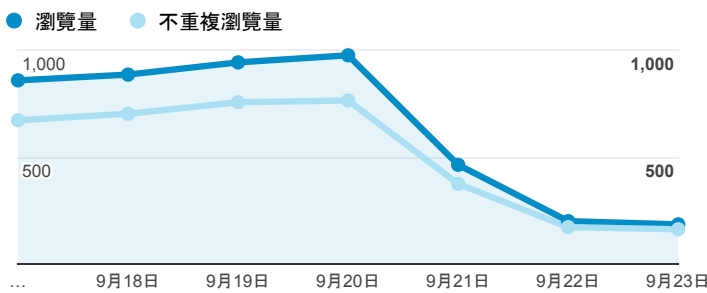

報表02\_流量

2018年9月17日 - 2018年9月23日

所有使用者  
100.00% 個工作階段

瀏覽量和平均網頁停留時間

瀏覽量和造訪

瀏覽量和不重複瀏覽量

造訪和瀏覽量 (依 來源/媒介 分組)

來源/媒介	工作階段	瀏覽量
tku.edu.tw / referral	1,239	1,790
(direct) / (none)	928	2,061
google / organic	384	570
csie.tku.edu.tw / referral	13	22
com.google.android.googlequicksearchbox / referral	9	9
et.tku.edu.tw / referral	5	14
ee.tku.edu.tw / referral	4	8
ged.tku.edu.tw / referral	4	5
me.tku.edu.tw / referral	4	6
...	...	...

造訪和新造訪率 (依 服務供應商 分組)

服務供應商	工作階段	瀏覽量
taipei taiwan	657	1,069
tamkang university	472	941
hinet taiwan	394	693
panchiao taipei hsien taiwan	279	490
taiwan mobile co. ltd.	238	432
taiwan fixed network co. ltd.	110	204
vibo telecom inc.	108	163
tfn media co. ltd.	103	153
kbro co. ltd.	32	53
chunghwa telecom data communication business group	17	21