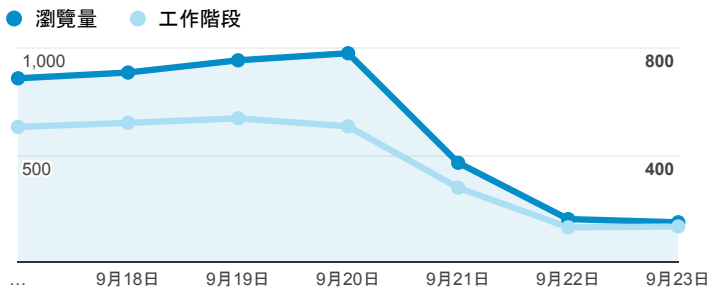

報表02\_流量

2018年9月17日 - 2018年9月23日

所有使用者  
100.00% 個工作階段

瀏覽量和平均網頁停留時間

瀏覽量和造訪

瀏覽量和不重複瀏覽量

造訪和瀏覽量 (依 來源/媒介 分組)

來源/媒介	工作階段	瀏覽量
tku.edu.tw / referral	1,239	1,790
(direct) / (none)	928	2,061
google / organic	384	570
csie.tku.edu.tw / referral	13	22
com.google.android.googlequicksearchbox / referral	9	9
et.tku.edu.tw / referral	5	14
ee.tku.edu.tw / referral	4	8
ged.tku.edu.tw / referral	4	5
me.tku.edu.tw / referral	4	6
...	...	...

造訪和新造訪率 (依 服務供應商 分組)

服務供應商	工作階段	瀏覽量
taipei taiwan	657	1,069
tamkang university	472	941
hinet taiwan	394	693
panchiao taipei hsien taiwan	279	490
taiwan mobile co. ltd.	238	432
taiwan fixed network co. ltd.	110	204
vibo telecom inc.	108	163
tfn media co. ltd.	103	153
kbro co. ltd.	32	53
chunghwa telecom data communication business group	17	21