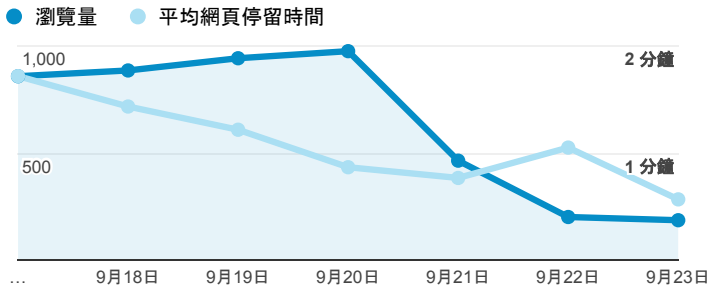

報表02\_流量

2018年9月17日 - 2018年9月23日

所有使用者  
100.00% 個工作階段

瀏覽量和平均網頁停留時間

瀏覽量和造訪

瀏覽量和不重複瀏覽量

造訪和瀏覽量 (依 來源/媒介 分組)

來源/媒介	工作階段	瀏覽量
tku.edu.tw / referral	1,239	1,790
(direct) / (none)	928	2,061
google / organic	384	570
csie.tku.edu.tw / referral	13	22
com.google.android.googlequicksearchbox / referral	9	9
et.tku.edu.tw / referral	5	14
ee.tku.edu.tw / referral	4	8
ged.tku.edu.tw / referral	4	5
me.tku.edu.tw / referral	4	6
...	...	...

造訪和新造訪率 (依 服務供應商 分組)

服務供應商	工作階段	瀏覽量
taipei taiwan	657	1,069
tamkang university	472	941
hinet taiwan	394	693
panchiao taipei hsien taiwan	279	490
taiwan mobile co. ltd.	238	432
taiwan fixed network co. ltd.	110	204
vibo telecom inc.	108	163
tfn media co. ltd.	103	153
kbro co. ltd.	32	53
chunghwa telecom data communication business group	17	21